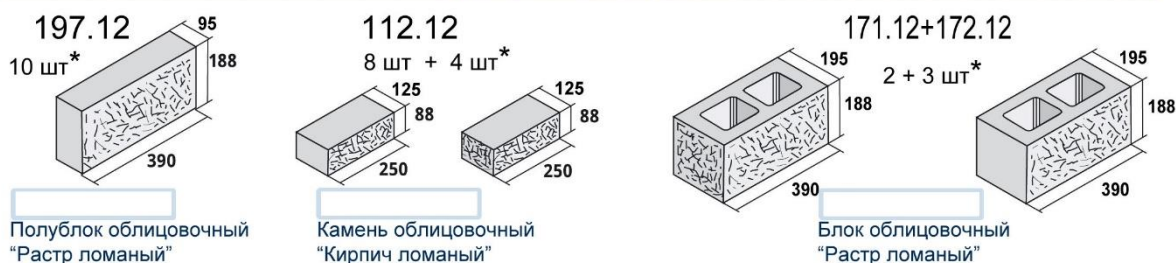

3. БОРДЮРНЫЕ КАМНИ

4. ПРОЧИЕ ЭЛЕМЕНТЫ БЛАГОУСТРОЙСТВА

5. ДЕКОРАТИВНЫЕ КАМНИ

6. ТЕПЛОБЛОКИ

Примечания: * - количество камней в матрице Мегатех-Лидер

Стоимость разработки КД на новые матрицы - от 37 500 рублей (в зависимости от сложности матрицы).

При заказе матриц к ранее поставленному оборудованию необходимо уточнять зав.номер и год выпуска оборудования.

ООО «Предприятие Монолит», 456216, Россия, Челябинская обл, г.Златоуст, ул.Панфилова, д.16-В
горячая линия 8 (800) 551 47 77, отдел сбыта: +7(3513) 67-19-11 (многоканальный)
сайт: megazlat.ru e-mail: info@megazlat.ru