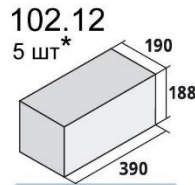

Полублок стеновой

102.12
5 шт*