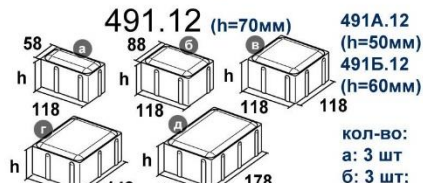

Плитка тротуарная
"Прямоугольная"

Плитка тротуарная
"Катушка"

Плитка тротуарная "Старый город"

491А.12 (h=50мм)
491Б.12 (h=60мм)
кол-во:
а: 3 шт;
б: 3 шт;
в: 6 шт;
г: 3 шт;
д: 6 шт.