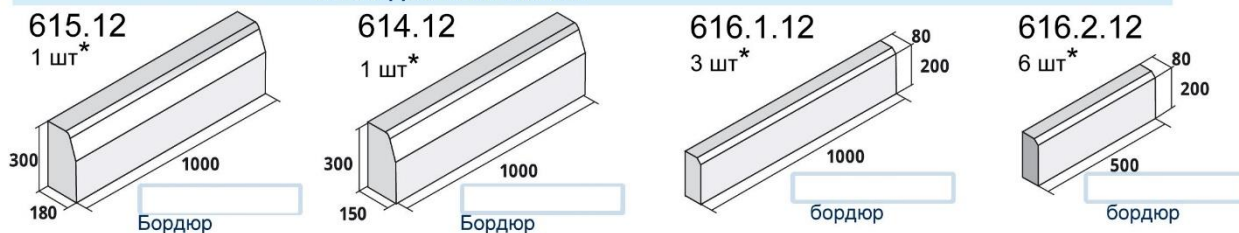

3. БОРДЮРНЫЕ КАМНИ