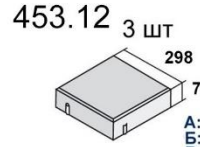

Плитка тротуарная
"Шестигранник"

453.12
3 шт

Плитка тротуарная
Квадрат 300