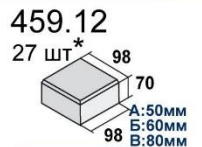

Ширина блока:
Б:300мм
В:400мм
Г:150мм

2. ТРОТУАРНАЯ ПЛИТКА

460.12
8 шт*

Плитка тротуарная
"Квадрат 200"

459.12
27 шт*

Плитка тротуарная
"Квадрат 100"

430.12
18 шт*

Плитка тротуарная
"Кирпич"