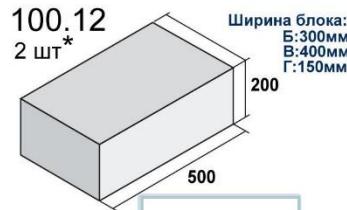

Полублок стеновой

Полублок стеновой

100.12
2 шт*

Камень стеновой "Арболитоблок"

Ширина блока:
Б:300мм
В:400мм
Г:150мм

2. ТРОТУАРНАЯ ПЛИТКА