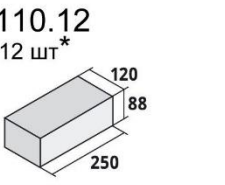

Камень стеновой

110.12
12 шт*