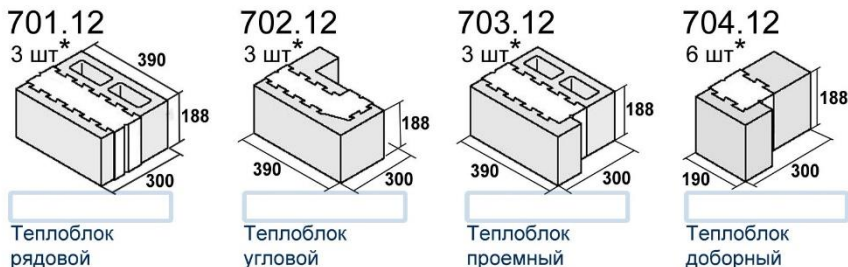

3. БОРДЮРНЫЕ КАМНИ

4. ПРОЧИЕ ЭЛЕМЕНТЫ БЛАГОУСТРОЙСТВА

5. ДЕКОРАТИВНЫЕ КАМНИ

6. ТЕПЛОБЛОКИ

Примечания: * - количество камней в матрице Мегатех-Лидер

Стоимость разработки КД на новые матрицы - от 37 500 рублей (в зависимости от сложности матрицы).