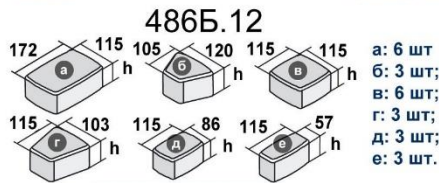

Плитка тротуарная
"Волна"

Плитка тротуарная
"Прямоугольная"

Плитка тротуарная "Классика" (экстра)
h=60