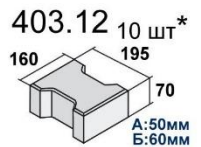

Плитка тротуарная
"Кирпич"

Плитка тротуарная
"Ромб"

403.12
10 шт*