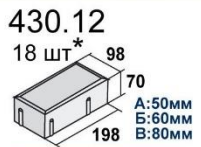

Ширина блока:
Б:300мм
В:400мм
Г:150мм

2. ТРОТУАРНАЯ ПЛИТКА

460.12
8 шт*

Плитка тротуарная
"Квадрат 200"

459.12
27 шт*

Плитка тротуарная
"Квадрат 100"

430.12
18 шт*

Плитка тротуарная
"Кирпич"