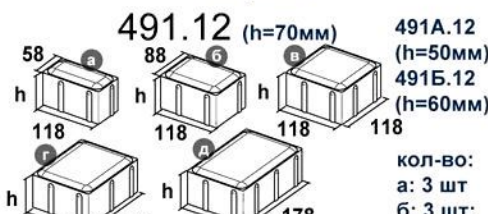

Плитка тротуарная "Старый город" 93 000 руб

491А.12 (h=50мм)
491Б.12 (h=60мм)
кол-во:
а: 3 шт;
б: 3 шт;
в: 6 шт;
г: 3 шт;
д: 6 шт.