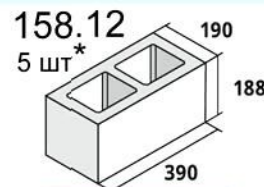

158.12
5 шт*

75 000 руб
Камень стеновой