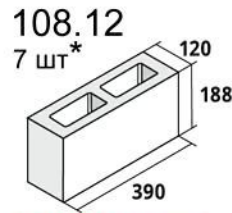

108.12
7 шт*

75 000 руб
Полублок стеновой