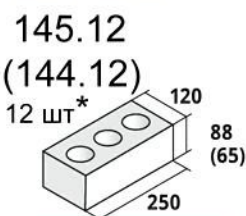

145.12
(144.12)
12 шт*

75 000 руб
Камень стеновой
"Кирпич"