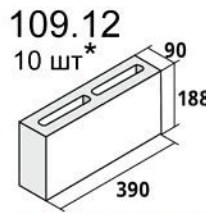

109.12
10 шт*

75 000 руб
Полублок стеновой