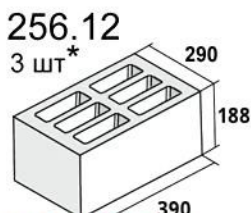

256.12
3 шт*

75 000 руб
Блок стеновой