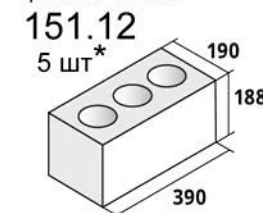

151.12
5 шт*

75 000 руб
Камень стеновой