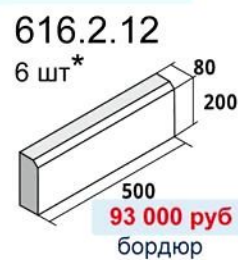

3. БОРДЮРНЫЕ КАМНИ