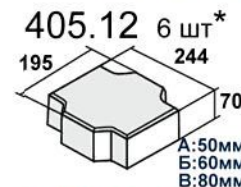

405.12 6 шт*

93 000 руб
Плитка тротуарная
"Толстушка"