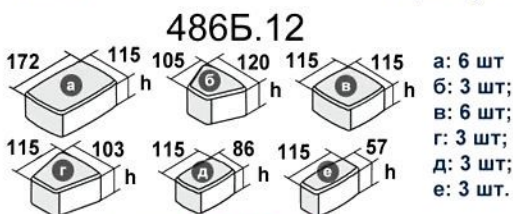

h=60 199 000 руб

Плитка тротуарная "Классика" (экстра)