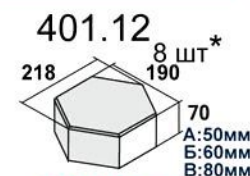

401.12
8 шт*

93 000 руб
Плитка тротуарная
"Шестигранник"