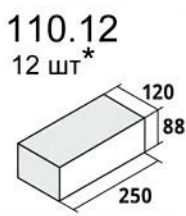

110.12
12 шт*

75 000 руб
Камень стеновой
"Кирпич" (полнотел)