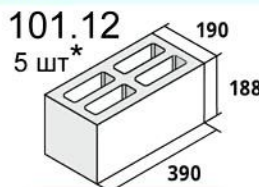

101.12
5 шт*

75 000 руб
Камень стеновой