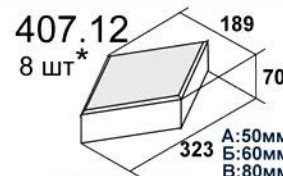

407.12
8 шт*

93 000 руб
Плитка тротуарная
"Ромб"