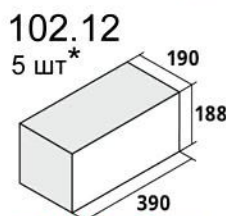

102.12
5 шт*

75 000 руб
Камень стеновой
полнотельный