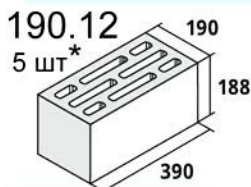

1. СТЕНОВЫЕ КАМНИ

190.12
5 шт*

75 000 руб
Камень стеновой