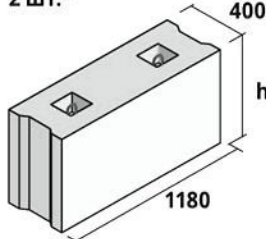

«Мегатех-Геркулес»

Номенклатура изделий, выпускаемых на установке (2019 г.)

1. Фундаментные блоки ФБС-3 (ширина 3 дм)

ФБС 24-3-6 (h=580)

1 шт.*

ФБС 12-3-6 (h=580)

2 шт.*

ФБС 9-3-6 (h=580)

2 шт.*

2. Фундаментные блоки ФБС-4 (ширина 4 дм)

ФБС 24-4-6 (h=580)

1 шт.*

ФБС 12-4-6 (h=580)

ФБС 12-4-3 (h=280)

2 шт.*

ФБС 9-4-6 (h=580)

2 шт.*

3. Фундаментные блоки ФБС-5 (ширина 5 дм)

ФБС 24-5-6 (h=580)

1 шт.*

ФБС 12-5-6 (h=580)

ФБС 12-5-3 (h=280)

2 шт.*

ФБС 9-5-6 (h=580)

2 шт.*

4. Фундаментные блоки ФБС-6 (ширина 6 дм)

ФБС 24-6-6 (h=580)

1 шт.*

ФБС 12-6-6 (h=580)

ФБС 12-6-3 (h=280)

2 шт.*

ФБС 9-6-6 (h=580)