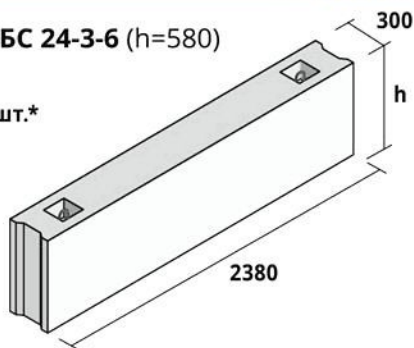

«Мегатех-Геркулес»

Номенклатура изделий, выпускаемых на установке (2019 г.)

1. Фундаментные блоки ФБС-3 (ширина 3 дм)

ФБС 24-3-6 (h=580)

1 шт.*

ФБС 12-3-6 (h=580)

2 шт.*

ФБС 9-3-6 (h=580)

2 шт.*

2. Фундаментные блоки ФБС-4 (ширина 4 дм)

ФБС 24-4-6 (h=580)

1 шт.*

ФБС 12-4-6 (h=580)

ФБС 12-4-3 (h=280)

2 шт.*

ФБС 9-4-6 (h=580)

2 шт.*

3. Фундаментные блоки ФБС-5 (ширина 5 дм)

ФБС 24-5-6 (h=580)

1 шт.*

ФБС 12-5-6 (h=580)

ФБС 12-5-3 (h=280)

2 шт.*

ФБС 9-5-6 (h=580)