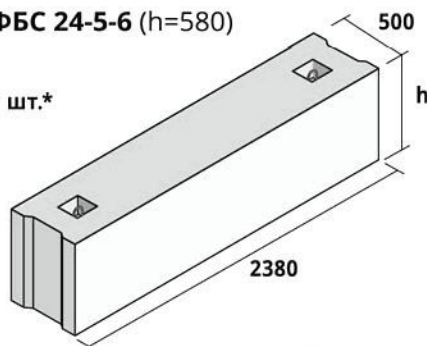

«Мегатех-Геркулес»

Номенклатура изделий, выпускаемых на установке (2019 г.)

1. Фундаментные блоки ФБС-3 (ширина 3 дм)

ФБС 24-3-6 (h=580)

1 шт.*

ФБС 12-3-6 (h=580)

2 шт.*

ФБС 9-3-6 (h=580)

2 шт.*

2. Фундаментные блоки ФБС-4 (ширина 4 дм)

ФБС 24-4-6 (h=580)

1 шт.*

ФБС 12-4-6 (h=580)

ФБС 12-4-3 (h=280)

2 шт.*

ФБС 9-4-6 (h=580)

2 шт.*

3. Фундаментные блоки ФБС-5 (ширина 5 дм)

ФБС 24-5-6 (h=580)

1 шт.*

ФБС 12-5-6 (h=580)

ФБС 12-5-3 (h=280)

2 шт.*

ФБС 9-5-6 (h=580)