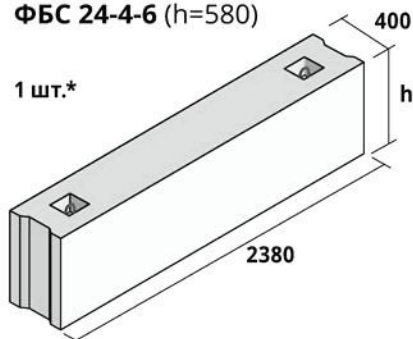

«Мегатех-Геркулес»

Номенклатура изделий, выпускаемых на установке (2019 г.)

1. Фундаментные блоки ФБС-3 (ширина 3 дм)

ФБС 24-3-6 (h=580)

1 шт.*

ФБС 12-3-6 (h=580)

2 шт.*

ФБС 9-3-6 (h=580)

2 шт.*

2. Фундаментные блоки ФБС-4 (ширина 4 дм)

ФБС 24-4-6 (h=580)

1 шт.*

ФБС 12-4-6 (h=580)

ФБС 12-4-3 (h=280)

2 шт.*

ФБС 9-4-6 (h=580)

2 шт.*

3. Фундаментные блоки ФБС-5 (ширина 5 дм)

ФБС 24-5-6 (h=580)

1 шт.*

ФБС 12-5-6 (h=580)

ФБС 12-5-3 (h=280)

2 шт.*

ФБС 9-5-6 (h=580)