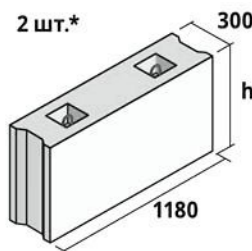

«Мегатех-Геркулес»

Номенклатура изделий, выпускаемых на установке (2019 г.)

1. Фундаментные блоки ФБС-3 (ширина 3 дм)

ФБС 24-3-6 (h=580)

1 шт.*

ФБС 12-3-6 (h=580)

2 шт.*

ФБС 9-3-6 (h=580)

2 шт.*

2. Фундаментные блоки ФБС-4 (ширина 4 дм)

ФБС 24-4-6 (h=580)

1 шт.*

ФБС 12-4-6 (h=580)

ФБС 12-4-3 (h=280)

2 шт.*

ФБС 9-4-6 (h=580)

2 шт.*

3. Фундаментные блоки ФБС-5 (ширина 5 дм)

ФБС 24-5-6 (h=580)

1 шт.*

ФБС 12-5-6 (h=580)

ФБС 12-5-3 (h=280)

2 шт.*

ФБС 9-5-6 (h=580)

2 шт.*

4. Фундаментные блоки ФБС-6 (ширина 6 дм)

ФБС 24-6-6 (h=580)

1 шт.*

ФБС 12-6-6 (h=580)

ФБС 12-6-3 (h=280)

2 шт.*

ФБС 9-6-6 (h=580)