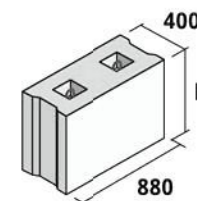

«Мегатех-Геркулес»

Номенклатура изделий, выпускаемых на установке (2019 г.)

1. Фундаментные блоки ФБС-3 (ширина 3 дм)

ФБС 24-3-6 (h=580)

1 шт.*

ФБС 12-3-6 (h=580)

2 шт.*

ФБС 9-3-6 (h=580)

2 шт.*

2. Фундаментные блоки ФБС-4 (ширина 4 дм)

ФБС 24-4-6 (h=580)

1 шт.*

ФБС 12-4-6 (h=580)

ФБС 12-4-3 (h=280)

2 шт.*

ФБС 9-4-6 (h=580)

2 шт.*

3. Фундаментные блоки ФБС-5 (ширина 5 дм)

ФБС 24-5-6 (h=580)

1 шт.*

ФБС 12-5-6 (h=580)

ФБС 12-5-3 (h=280)

2 шт.*

ФБС 9-5-6 (h=580)

2 шт.*

4. Фундаментные блоки ФБС-6 (ширина 6 дм)

ФБС 24-6-6 (h=580)

1 шт.*

ФБС 12-6-6 (h=580)

ФБС 12-6-3 (h=280)

2 шт.*

ФБС 9-6-6 (h=580)