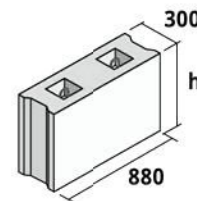

«Мегатех-Геркулес»

Номенклатура изделий, выпускаемых на установке (2019 г.)

1. Фундаментные блоки ФБС-3 (ширина 3 дм)

ФБС 24-3-6 (h=580)

1 шт.*

ФБС 12-3-6 (h=580)

2 шт.*

ФБС 9-3-6 (h=580)

2 шт.*

2. Фундаментные блоки ФБС-4 (ширина 4 дм)

ФБС 24-4-6 (h=580)

1 шт.*

ФБС 12-4-6 (h=580)

ФБС 12-4-3 (h=280)

2 шт.*

ФБС 9-4-6 (h=580)

2 шт.*

3. Фундаментные блоки ФБС-5 (ширина 5 дм)

ФБС 24-5-6 (h=580)

1 шт.*

ФБС 12-5-6 (h=580)

ФБС 12-5-3 (h=280)

2 шт.*

ФБС 9-5-6 (h=580)

2 шт.*

4. Фундаментные блоки ФБС-6 (ширина 6 дм)

ФБС 24-6-6 (h=580)

1 шт.*

ФБС 12-6-6 (h=580)

ФБС 12-6-3 (h=280)

2 шт.*

ФБС 9-6-6 (h=580)