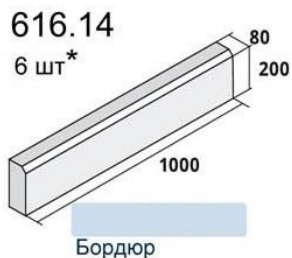

3. БОРДЮРНЫЕ КАМНИ

4. ПРОЧИЕ ЭЛЕМЕНТЫ БЛАГОУСТРОЙСТВА